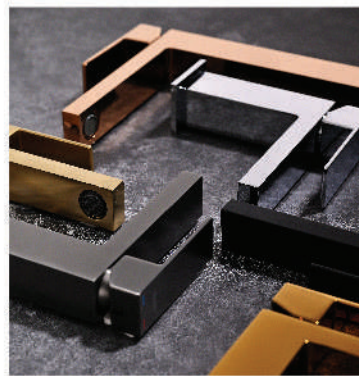

Redefining Luxury & Innovation

Experience the perfect fusion of Italian craftsmanship and modern innovation with our latest collection. Designed to elevate contemporary living spaces, this collection showcases a harmonious blend of aesthetics, functionality, and superior quality. From sleek minimalist designs to intricate detailing, each piece reflects the timeless elegance and precision engineering that define Verona Rubinetterie Milano. Available in a range of exquisite finishes, our new collection transforms everyday bathroom fixtures into statement pieces of luxury and sophistication.